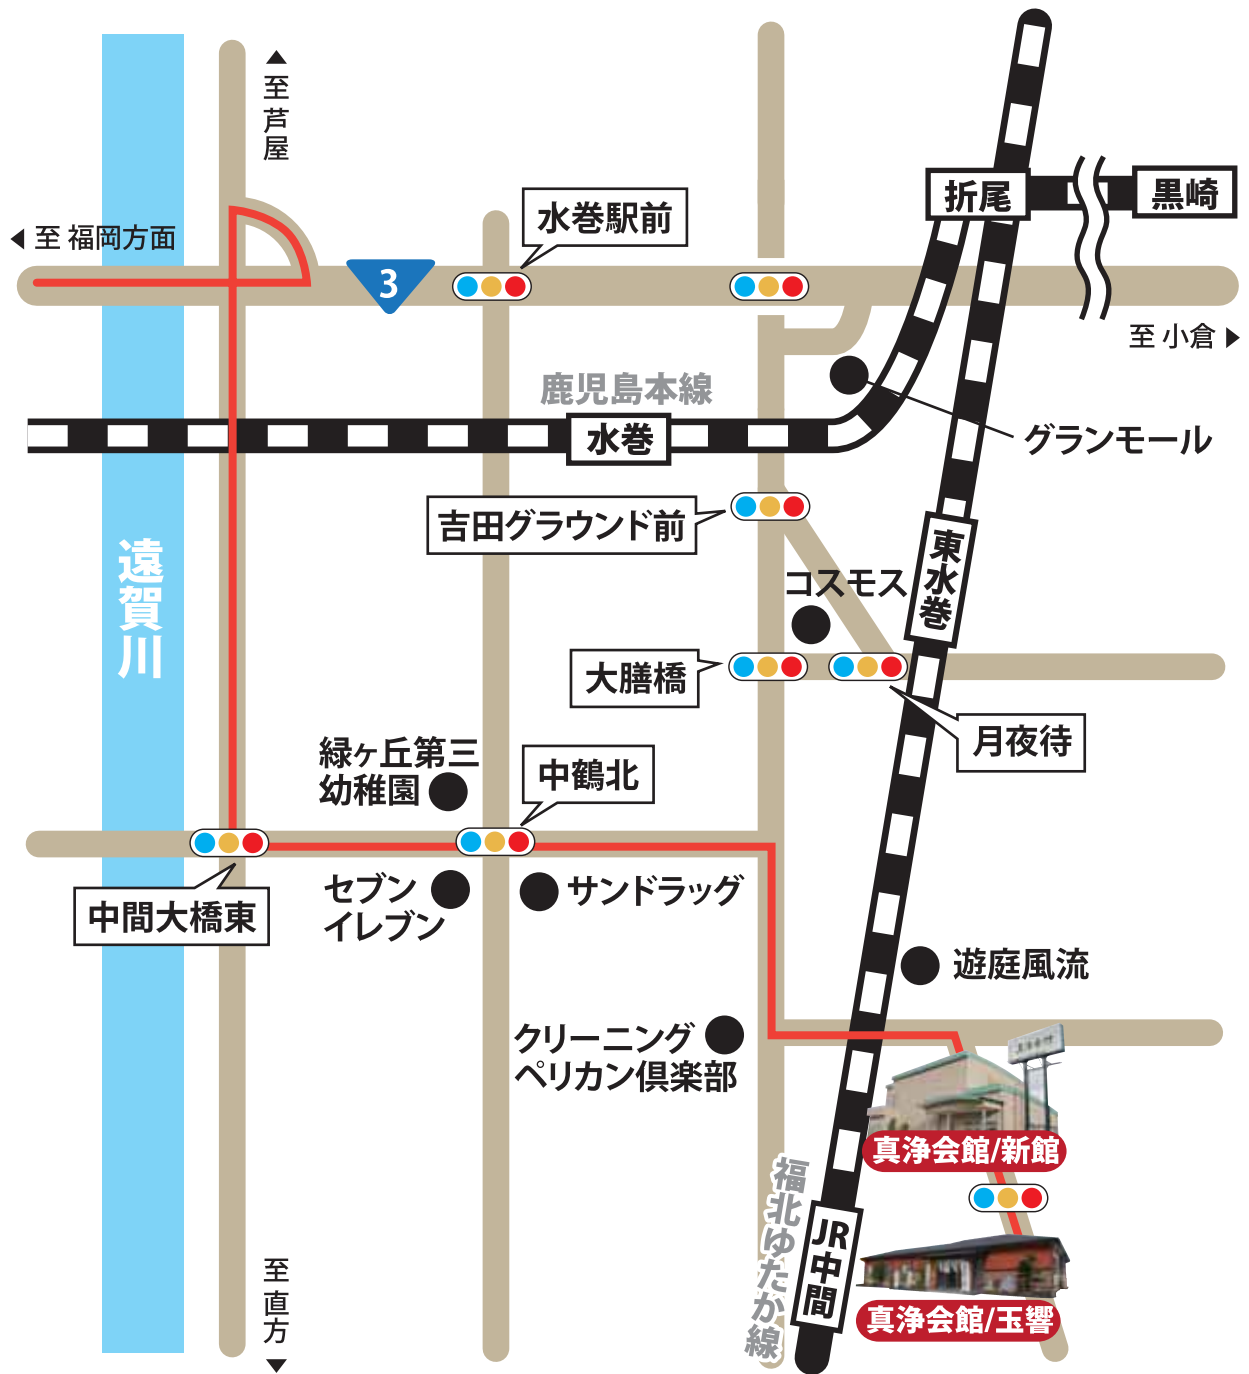

福岡方面～真浄会館

道に迷ったときは、
お気軽にお問い合わせ
してください！
スタッフが喜んで道案内
させていただきます！

(株)真浄葬祭

〒809-0011福岡県中間市岩瀬2丁目14-13

☎ 093-244-4442 ☎ 0120-556-941

こころのくようが一番