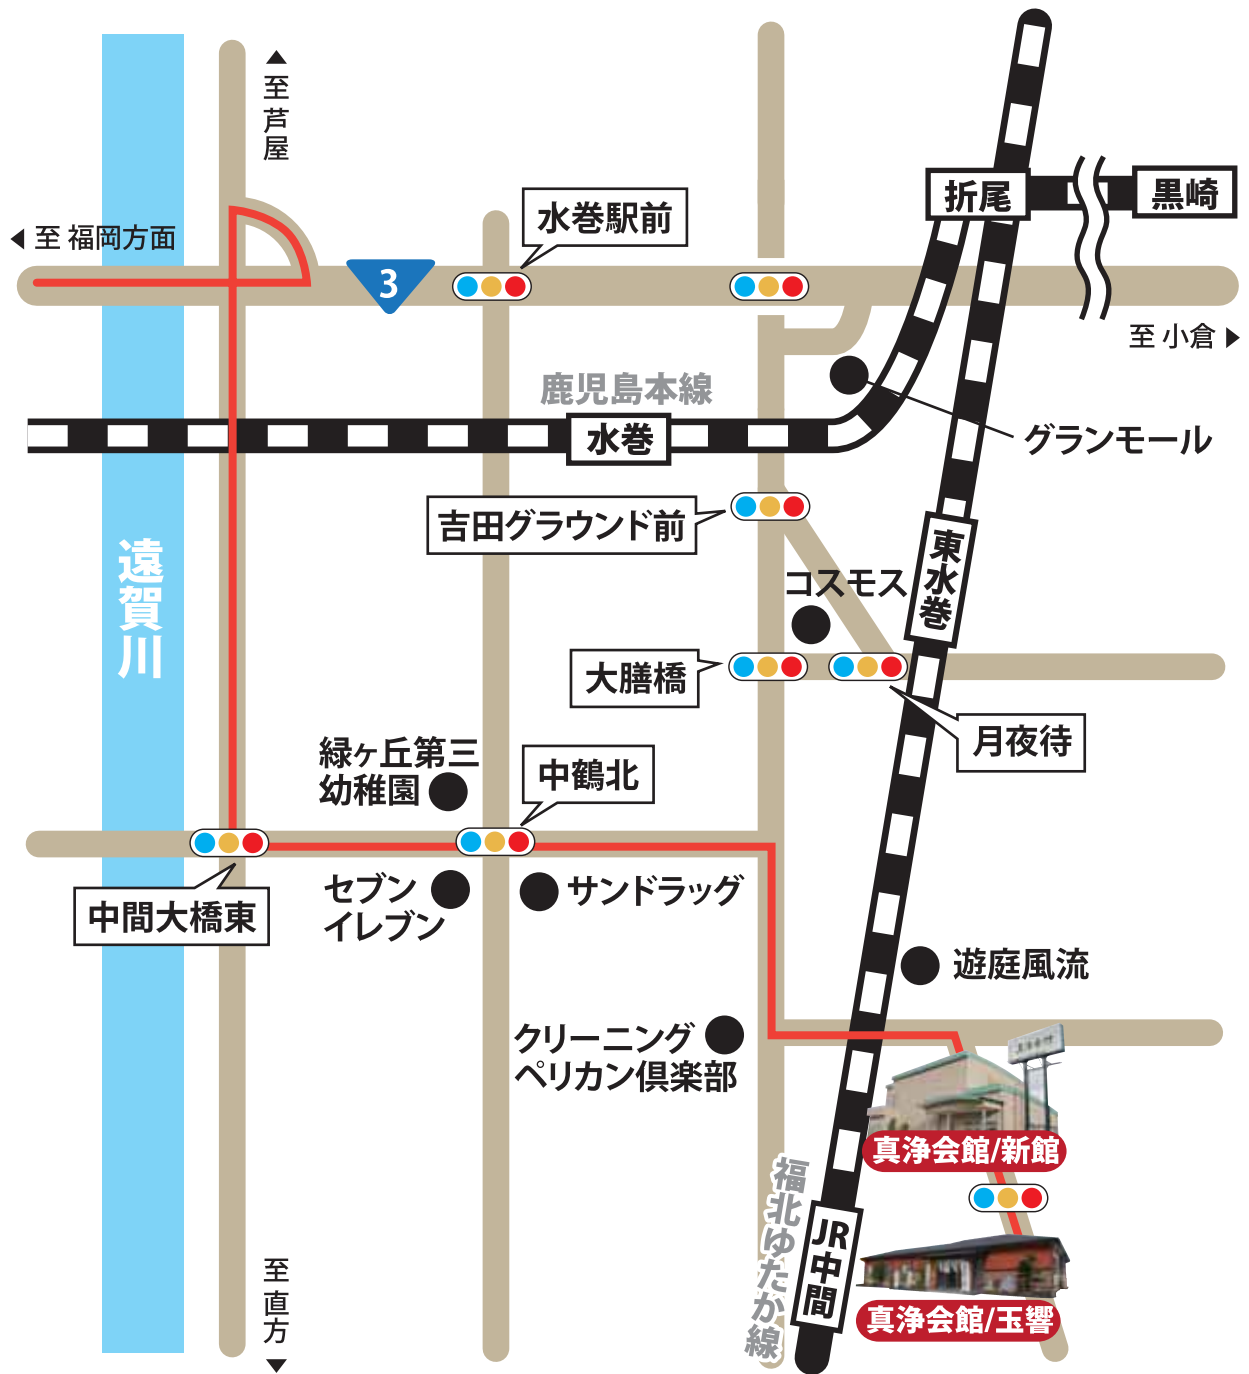

福岡方面～真浄会館

道に迷ったときは、
 お気軽にお問い合わせ
 してください！
 スタッフが喜んで道案内
 させていただきます！

(株)真浄葬祭

〒809-0011福岡県中間市岩瀬2丁目14-13

☎ 093-244-4442 ☎ 0120-556-941

こころのくようが一番