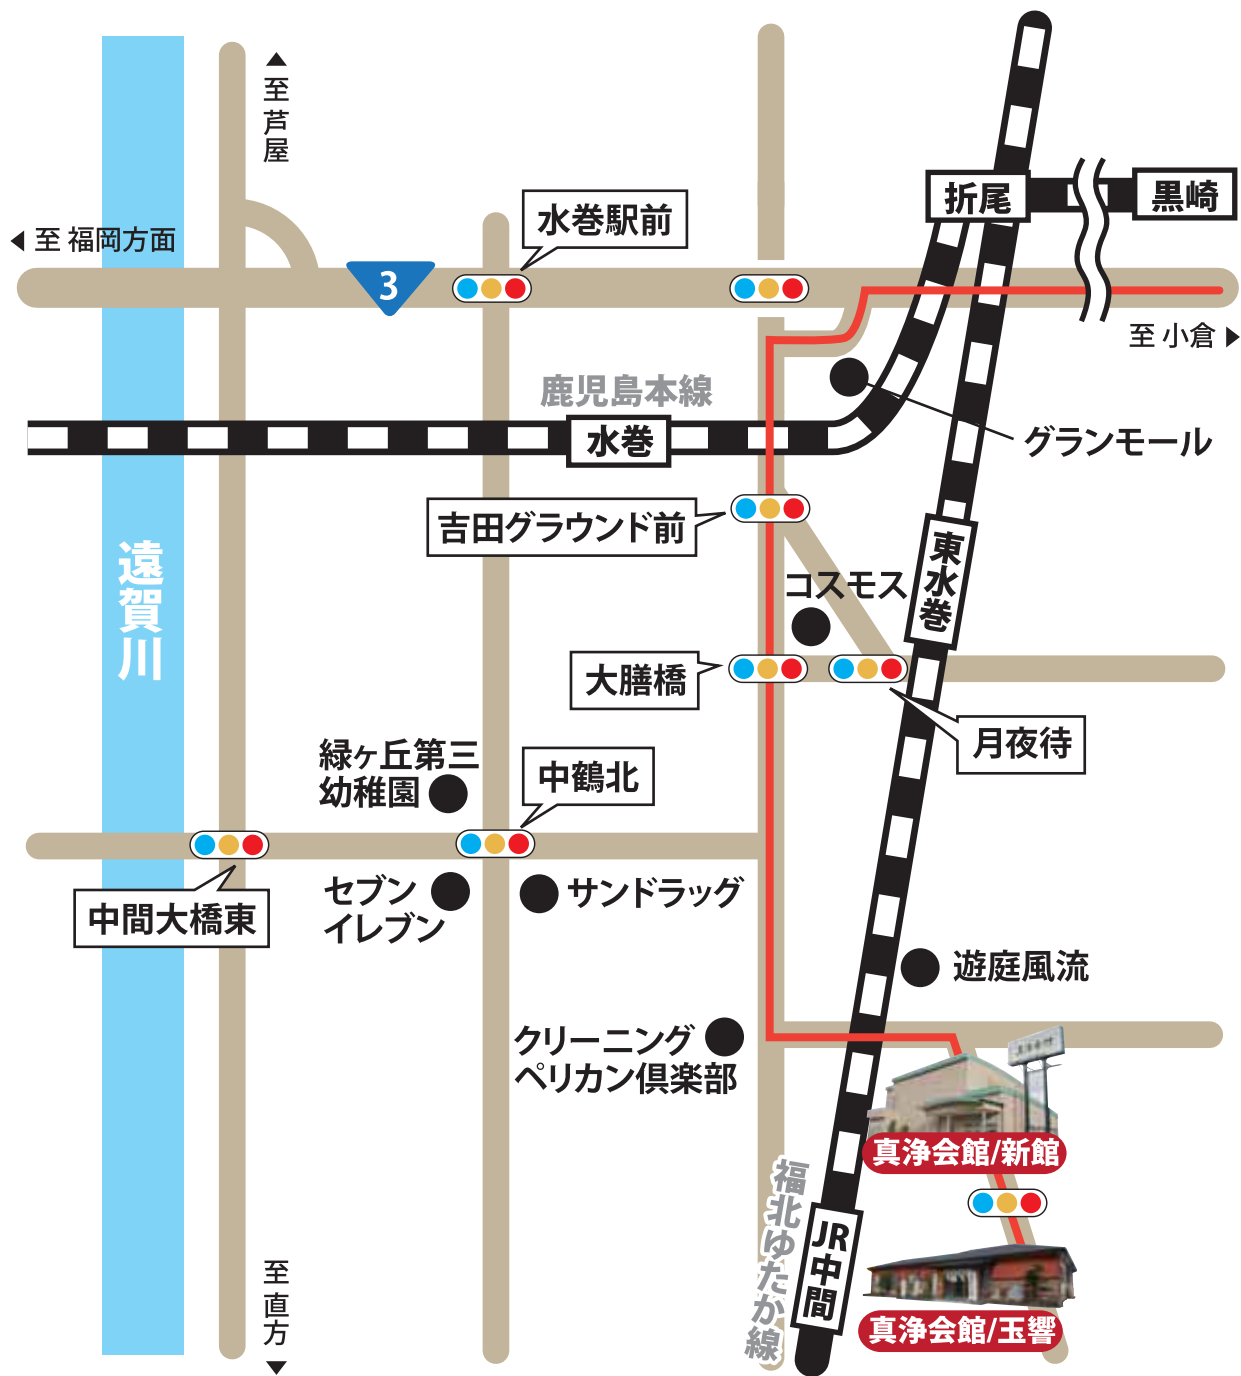

# 黒崎方面～真浄会館

道に迷ったときは、  
お気軽にお問い合わせ  
してください！  
スタッフが喜んで道案内  
させていただきます！

## (株)真浄葬祭

〒809-0011福岡県中間市岩瀬2丁目14-13

☎093-244-4442 ☎0120-556-941

こころのくようが一番