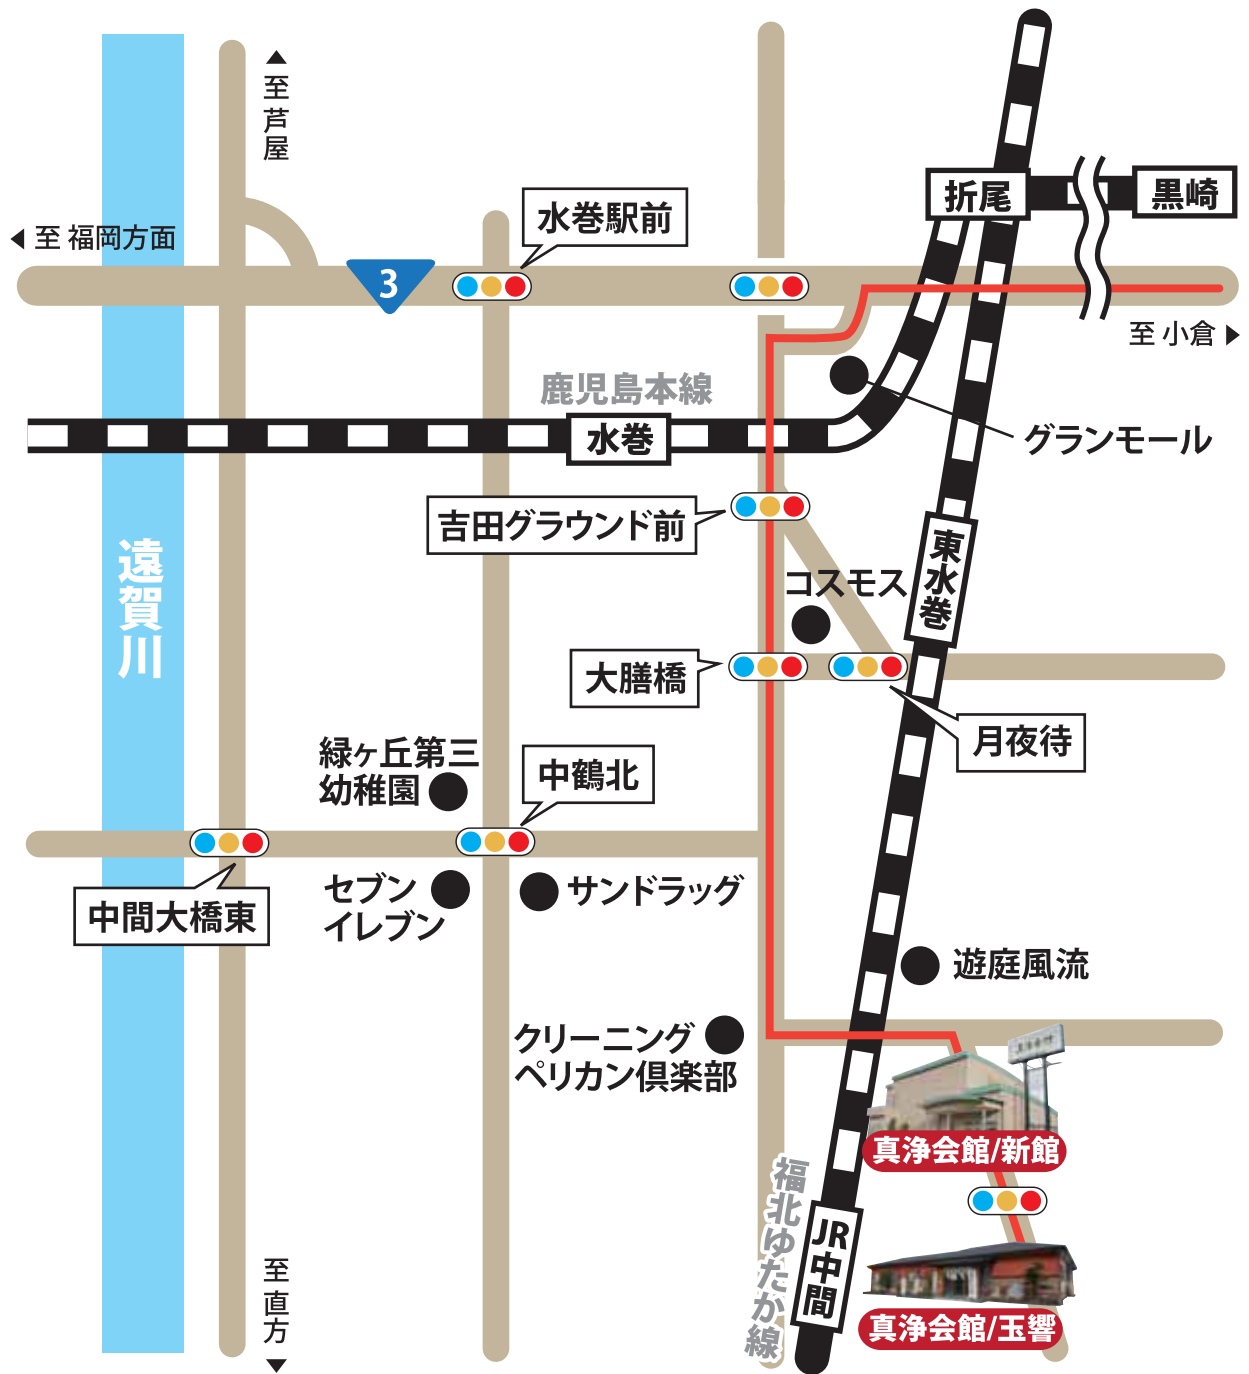

黒崎方面～真浄会館

道に迷ったときは、
 お気軽にお問い合わせ
 してください！
 スタッフが喜んで道案内
 させていただきます！

(株)真浄葬祭

〒809-0011福岡県中間市岩瀬2丁目14-13

☎093-244-4442 ☎0120-556-941

こころのくようが一番