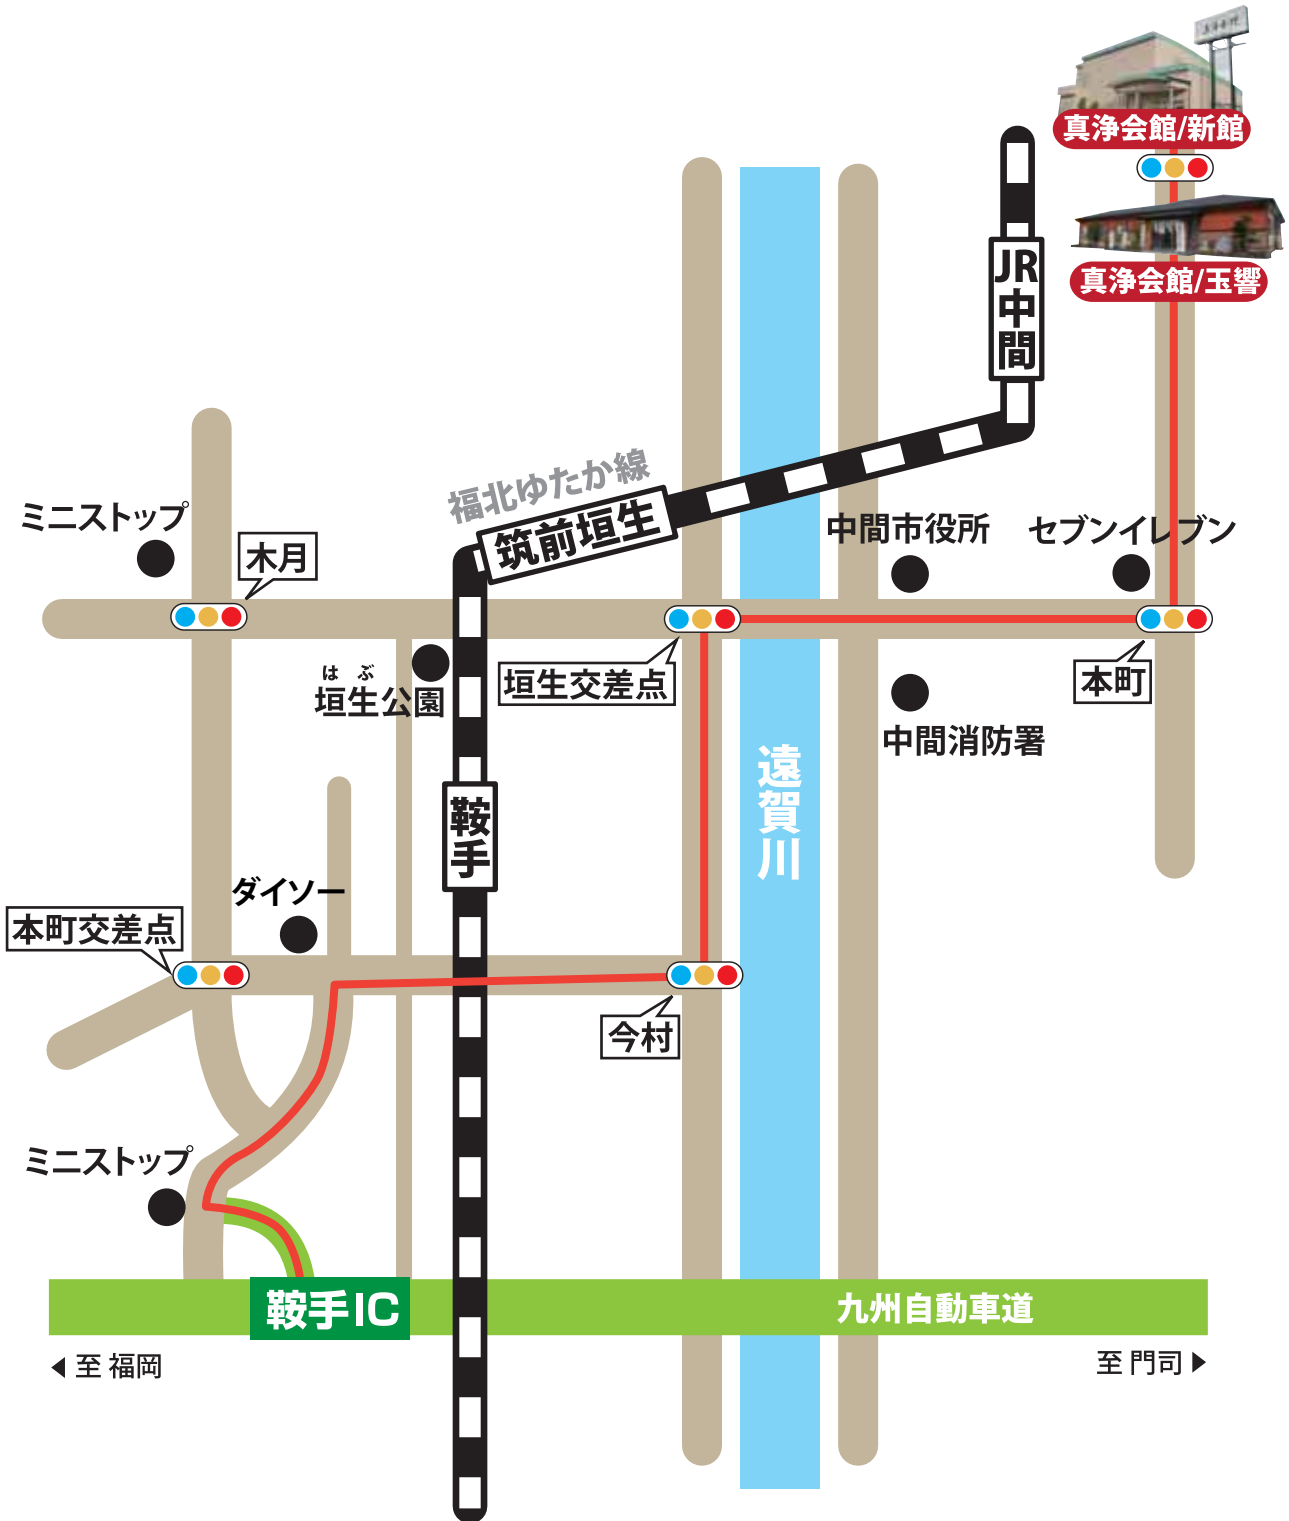

# 鞍手IC～真浄会館

道に迷ったときは、  
お気軽にお問い合わせ  
してください！  
スタッフが喜んで道案内  
させていただきます！

## (株)真浄葬祭

〒809-0011福岡県中間市岩瀬2丁目14-13

☎093-244-4442 ☎0120-556-941

こころのくようがー番