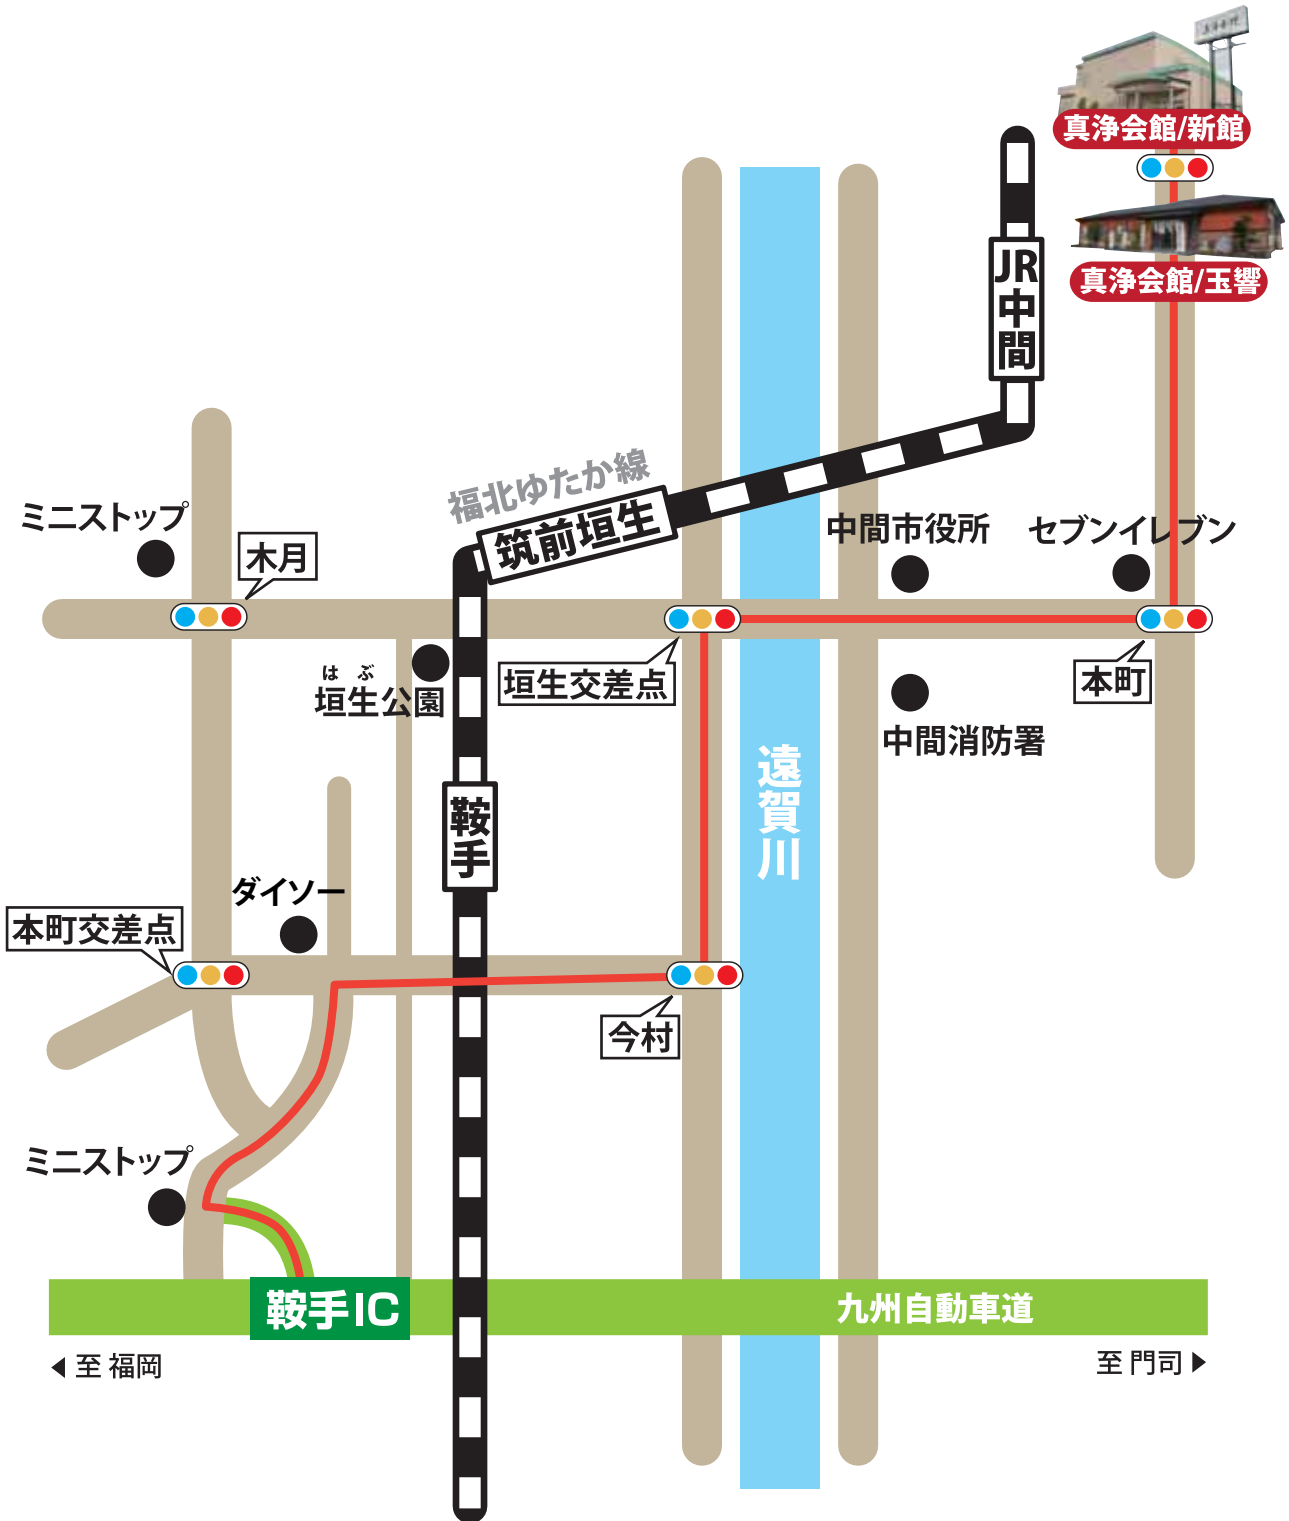

鞍手IC～真浄会館

道に迷ったときは、
お気軽にお問い合わせ
してください！
スタッフが喜んで道案内
させていただきます！

(株)真浄葬祭

〒809-0011福岡県中間市岩瀬2丁目14-13

☎093-244-4442 ☎0120-556-941

こころのくようがー番